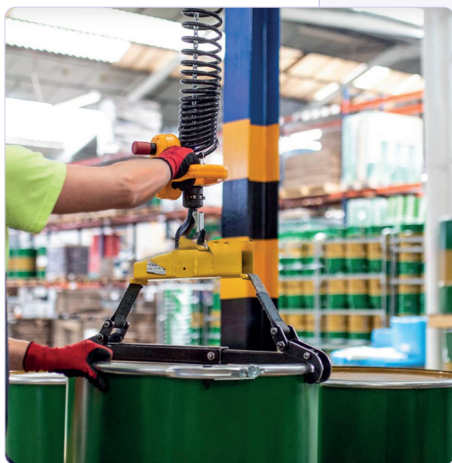

V České republice zastupujeme španělského výrobce speciálních maziv společnost **Brugarolas S.A.**

Společnost vyvíjí speciální maziva pro celé spektrum průmyslových oborů. Tato maziva svou vynikající mazací schopností mohou čelit všem druhům obtížných pracovních podmínek při mazání brzdících soustav, řídicích systémů, systémů ovládání oken, spojek a dalších mechanismů jako jsou mimo jiné i teleskopická ramena jeřábů.